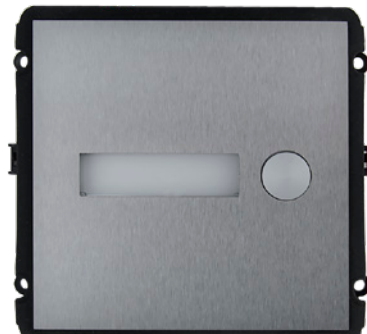

BCS-PP31*
AKCESORIA

- PODTYNK
- WYMIARY 143x349x50 MM
- STAL/KOLOR CZARNY

**BCS-PN31***
AKCESORIA

- WYMIARY 147x372x46 MM
- GŁĘBOKOŚĆ DASZKA 80 MM
- PODTYNK/NATYNK
- ALUMINIUM

**BCS-PAN-B***
MODUŁ CZYTNIKA PALCA

- KOMPATYBILNY Z MODUŁEM KAMERY BCS-PAN-KAM I RAMKAMI BCS-RA2 ORAZ BCS-RA3
- DO 3000 UŻYTKOWNIKÓW
- WYMIARY 110x120x29 MM
- IP54, IK07

**BCS-PAN-P1***
MODUŁ Z PRZYCISKIEM

- KOMPATYBILNY Z MODUŁEM KAMERY BCS-PAN-KAM I RAMKAMI BCS-RA2 ORAZ BCS-RA3
- JEDEN PRZYCISK WYWOŁANIA
- WYMIARY 110x120x24.9 MM
- IP54, IK07