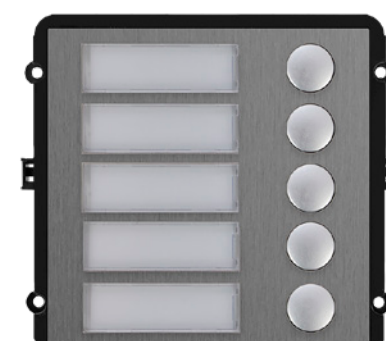

BCS-PAN-C*
MODUŁ CZYTNIKA BRELOKÓW

- KOMPATYBILNY Z MODUŁEM KAMERY BCS-PAN-KAM I RAMKAMI BCS-RA2 ORAZ BCS-RA3
- 10 000 UŻYTKOWNIKÓW
- WYMIARY 110x120x24.9 MM
- IP54, IK07