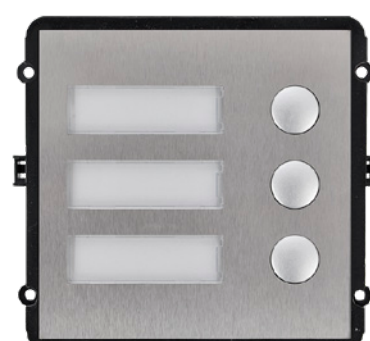

BCS-PAN-P5*
MODUŁ Z PRZYCISKAMI

- KOMPATYBILNY Z MODUŁEM KAMERY BCS-PAN-KAM I RAMKAMI BCS-RA2 ORAZ BCS-RA3
- 5 PRZYCISKÓW WYWOŁANIA
- WYMIARY 110x120x24.9 MM
- IP54, IK07